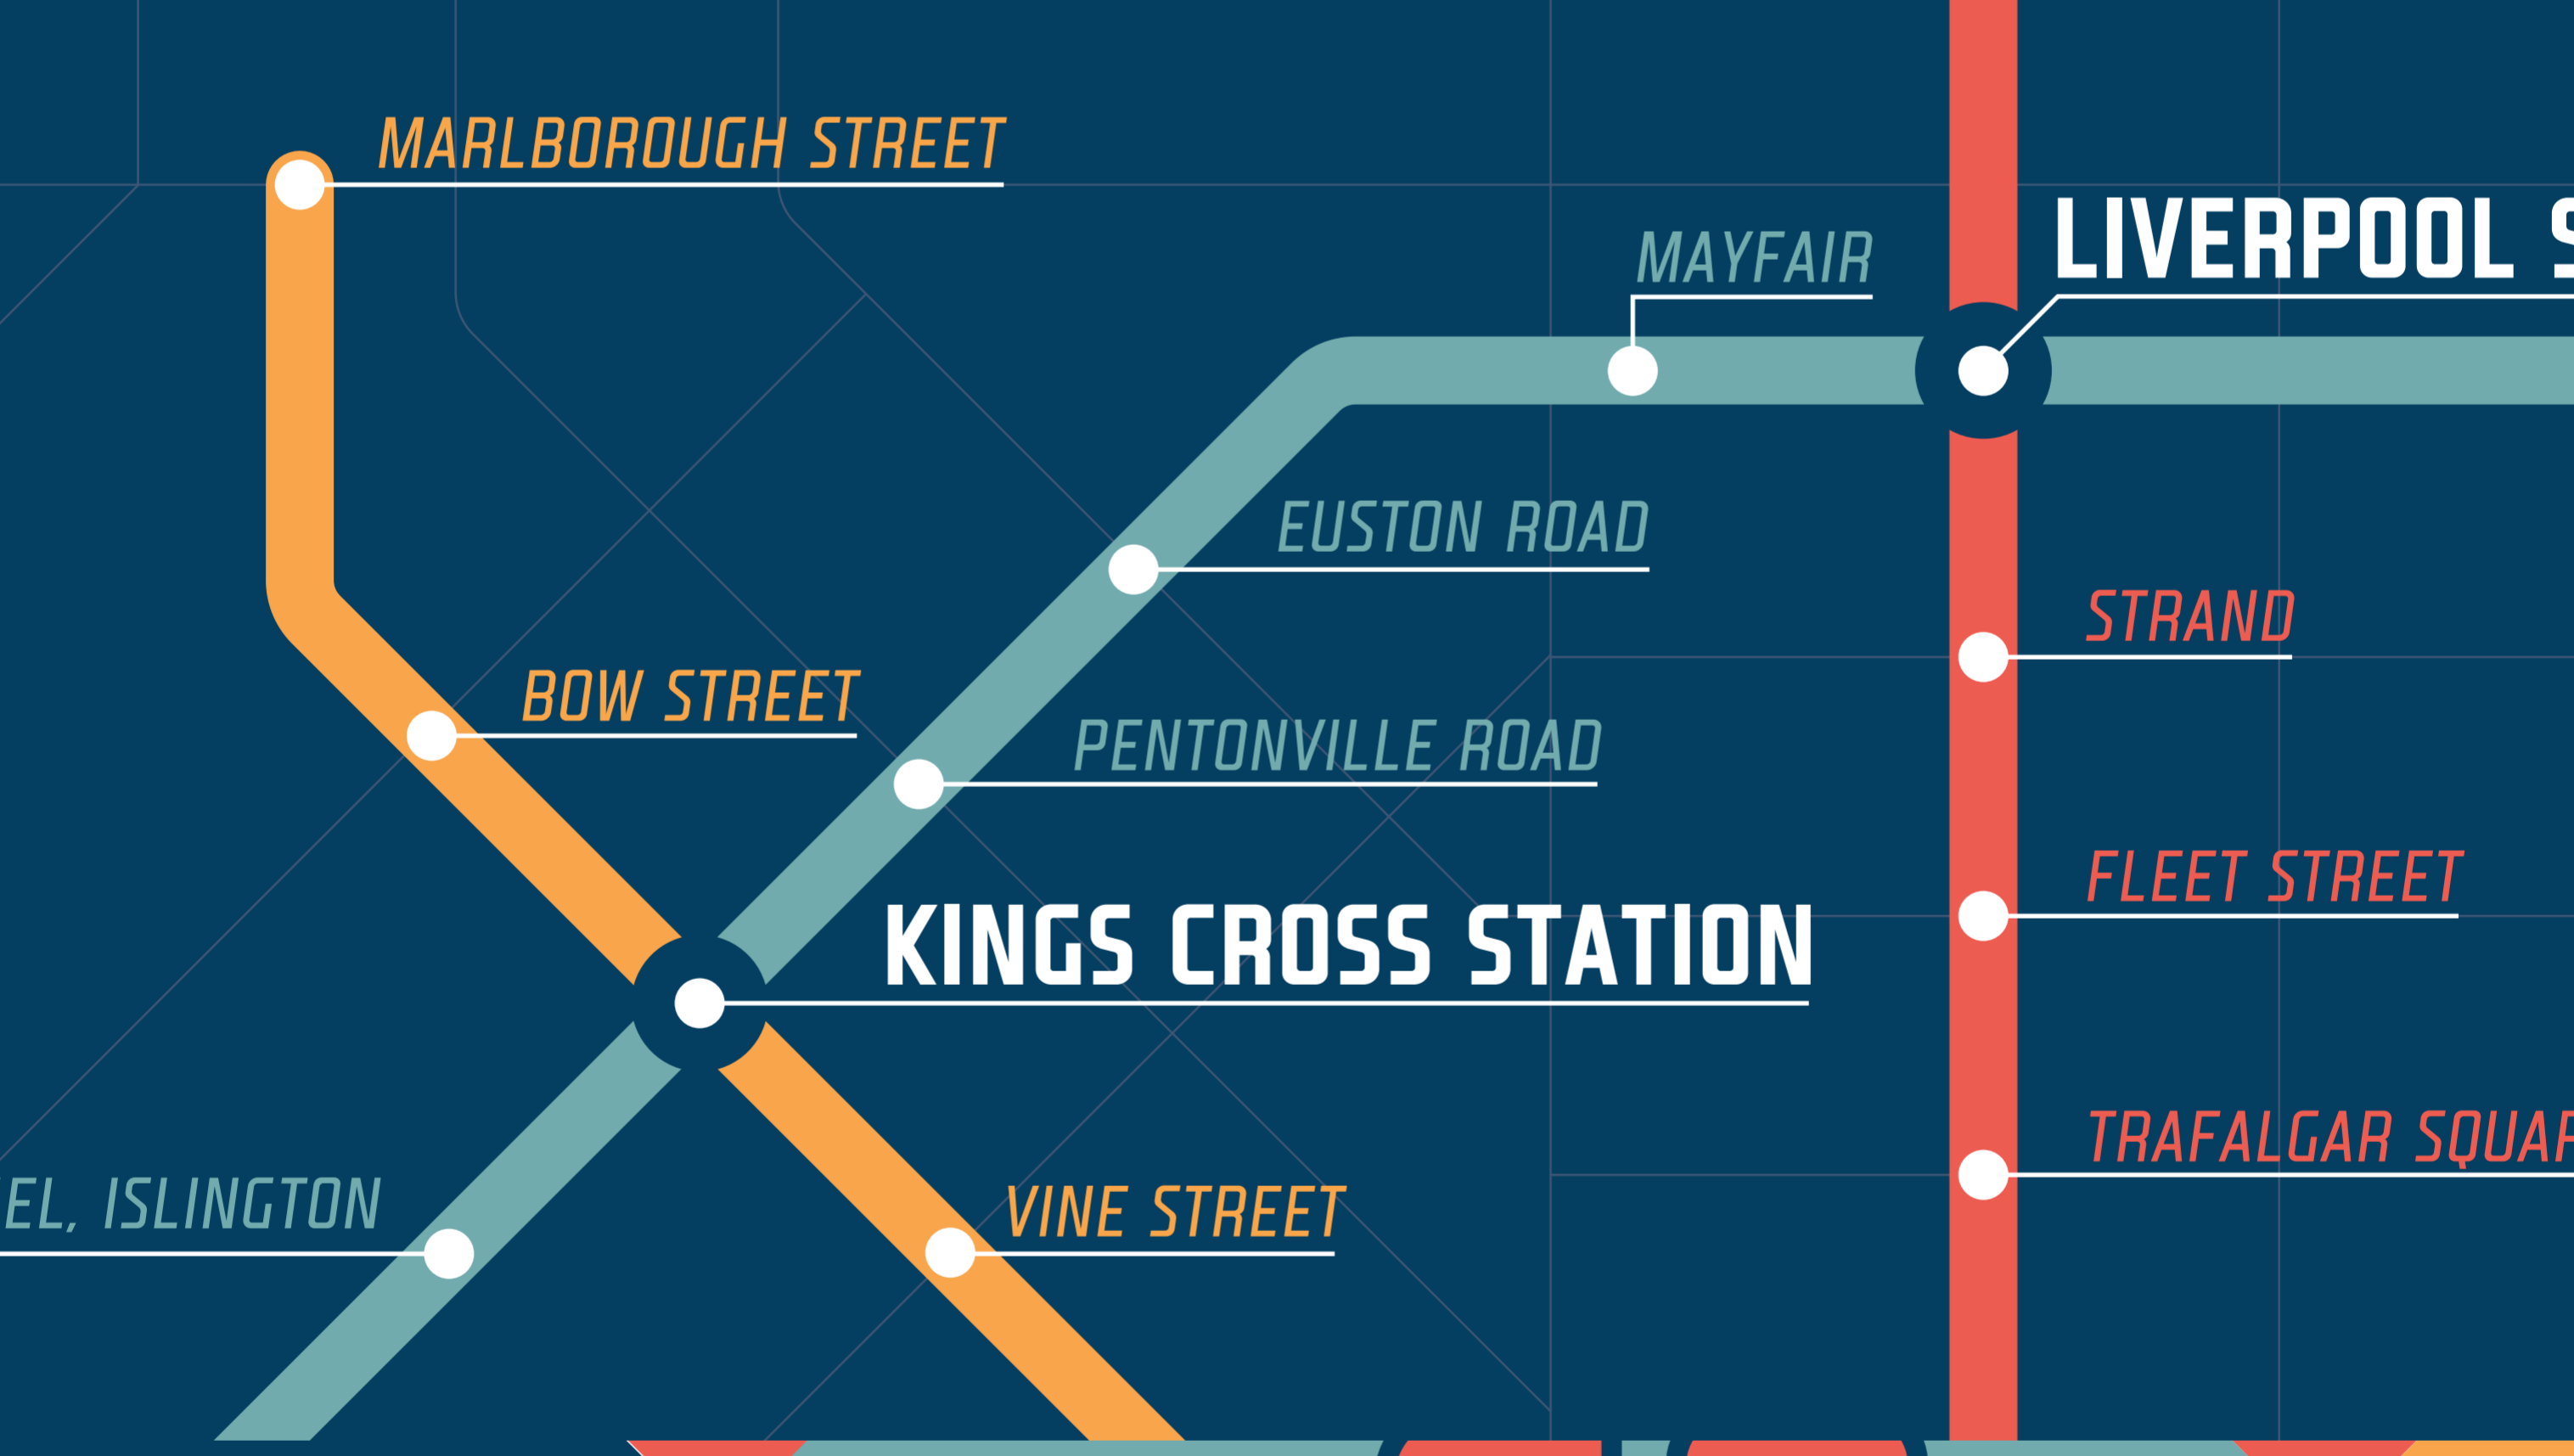

WATER WORKS

PRICE $150.00

GO

FREE